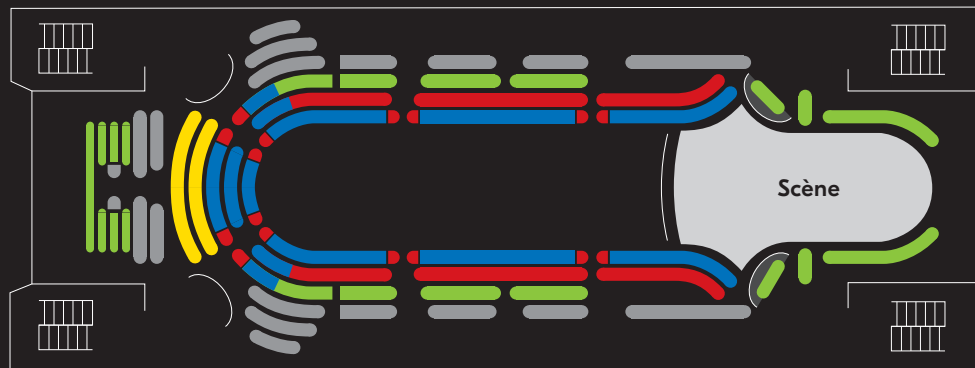

# VICTORIA HALL

plan

## Première Galerie

## Deuxième Galerie

# ABONNEMENTS AUX SÉRIES

	8 concerts (séries O et S)		5 concerts (série R+)		4 concerts (série R)	
	Normal	Réduit*	Normal	Réduit*	Normal	Réduit*
<b>Loges</b>	816		510		408	
<b>Catégorie 1</b>	694		435		347	
<b>Catégorie 2</b>	598		375		299	
<b>Catégorie 3</b>	448		280		224	
<b>Catégorie 4</b>	348	208	220	130	174	104
<b>Catégorie 5</b>	242	146	155	90	121	73
<b>Catégorie 6</b>	180	108	110	65	90	54
<b>Catégorie 7</b>	56		35		28	